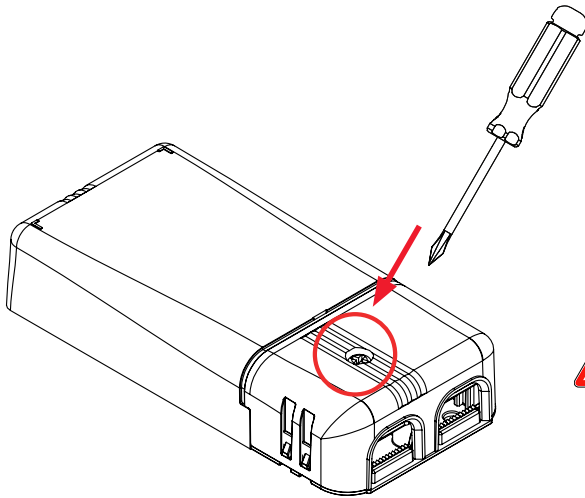

# Soft IsoSafe DimToWarm DALI

220-240V, 50/60Hz, 8W

|  |   |                      |
|--|---|----------------------|
| <p>34V</p>   | <p>180mA</p> <p>LxWxH<br/>111x52x22mm</p> | <p>2000K - 2800K</p> |
| <p>Min. 48 mm<br/>10 - 40 mm</p>   | <p>Min. 48 mm<br/>10 - 40 mm</p>          |                      |
| <p>10 - 40 mm</p>  |   |                      |
|  |   |                      |
| <p><b>NO:</b> Skru av strømmen før montering.<br/> <b>DK:</b> Sluk for strømmen inden montering.<br/> <b>SE:</b> Stäng av strömmen innan montering.<br/> <b>EN:</b> Turn off power before installing.<br/> <b>FR:</b> Couper le courant avant l'installation.<br/> <b>NL:</b> Stroom uitschakelen voor u het toestel installeert.<br/> <b>DE:</b> Vor Installationsarbeiten den Strom abschalten.<br/> <b>FI:</b> Sammuta virta ennen kytkemistä</p> <p>2: Replaceable (LED only) light source by a professional<br/> </p> <p>3: Replaceable control gear by a professional<br/> </p> <p><b>NO:</b> Kan kun installeres og vedlikeholdes av en registrert installasjonsvirksomhet.<br/> <b>DK:</b> Må kun installeres og vedlikeholdes af uddannet elektriker.<br/> <b>SE:</b> Skall installeras och underhållas av behörig elektriker.<br/> <b>EN:</b> Only to be installed and maintained by an authorized electrician.<br/> <b>FR:</b> Doit être installé et maintenu par un électricien qualifié.<br/> <b>NL:</b> Mag alleen geïnstalleerd en onderhouden worden door een bevoegde elektricien.<br/> <b>DE:</b> Dieses Produkt darf nur durch autorisiertes Personal (z.B. Elektro-Installateur) angeschlossen, in Betrieb genommen und gewartet werden.<br/> <b>FI:</b> Asentaa ja huoltaa saa vain valtuutettu sähköasentaja</p> |   |                      |

IP54

IP54

IP54

IP54

DALI Dim

N

L

DALI BUS